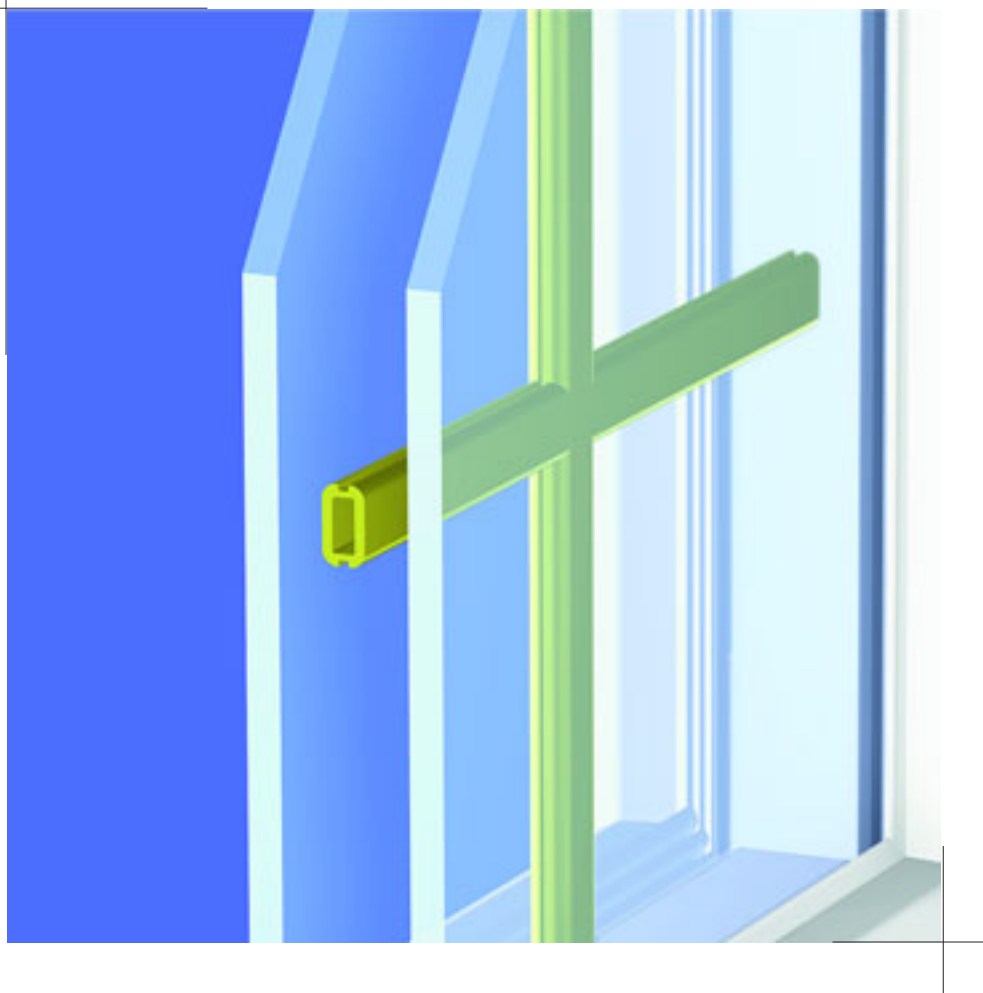

ACCESSOIRES volets battants

+ produits

- ✓ Pose sur gonds existants
- ✓ Multiples réglages
- ✓ Décors bois ou teintes RAL

L'Autre Fenêtre a sélectionné pour vous des accessoires de qualité pour répondre à vos attentes et répondre aux contraintes techniques les plus exigeantes.

Les arrêts de volet

- Arrêt de volet bergère avec butée de protection
- Arrêt de volet droit
- Arrêt de volet tourniquet

Les ferrures

- Ferrure style
- Ferrure classique

Les rateaux

- Rateau
- Rateau crochet