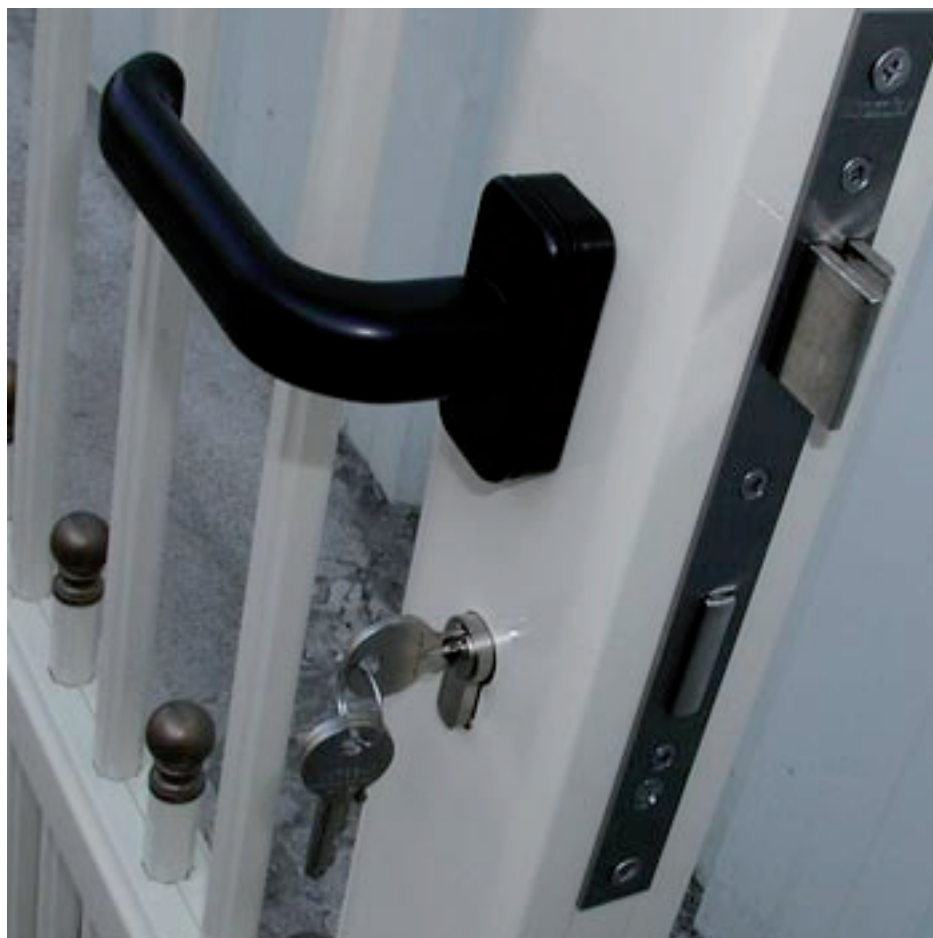

ACCESSOIRES PORTAILS

Vérandas

Portails

Volets roulants

Portes de garage

Portes d'entrée

Volets battants

Fenêtres

+ produits

- ✓ Décors multiples
- ✓ Pène et paumelles réglables
- ✓ Motorisation adaptée à chaque portail
- ✓ Butoir de fermeture
- ✓ Pose par nos équipes

L'Autre Fenêtre vous propose une **large gamme d'accessoires** pour vos portails, portillons et clôture.

- **Les décors** : moulurés, mixtes barreaux planches, frises, panneaux tôle perforée.
- **Les personnalisations** : décors, hublots, graphismes, découpes.
- Les boîtes aux lettres, les arrêts d'ouverture, le verrou baïonnette.
- **Butoir de fermeture** : Réalisé en "cupro - aluminium", il permet de bloquer les vantaux en alignement lorsque le portail est fermé. Un système démontable permet d'utiliser le même butoir lorsque le portail est manuel ou motorisé.
- **La motorisation** : La motorisation des portails est adaptée en fonction du type de portails choisi : battants, coulissants... Les moteurs choisis par nos équipes technique le sont en fonction de la taille et du poids des portails, mais aussi en raison des contraintes techniques de pose.